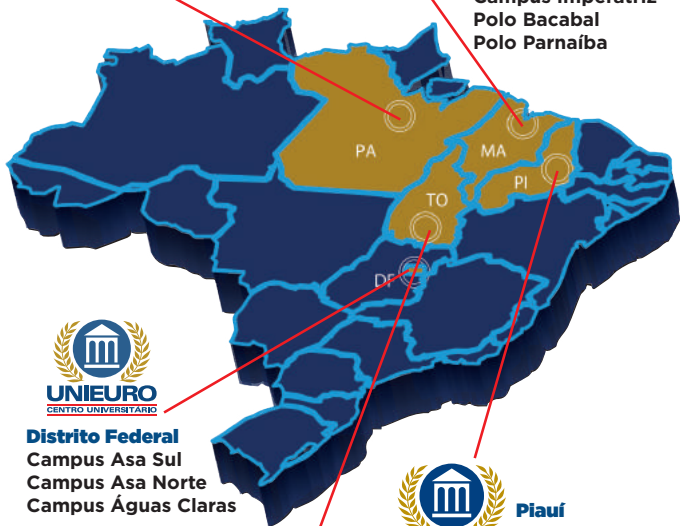

01 - Dia Mundial da Arquitetura.

20 - Dia do Amigo.

20 - Dia Internacional da Amizade.

24 - Dia do Escritor.

01 a 05 - Avaliações substitutivas

08 - Último dia para solicitação/entrega de Atividades Complementares

29 - Último dia para renovação de matrícula (veteranos) - 2º sem/2019.

CEUMA

GRUPO EDUCACIONAL

Pará
Campus Belém

Maranhão
Campus Renascença
Campus Cohama
Campus Anil
Campus Turu
Campus Imperatriz
Polo Bacabal
Polo Parnaíba

Distrito Federal
Campus Asa Sul
Campus Asa Norte
Campus Águas Claras

Piauí
Campus Teresina

Tocantins
Campus Palmas

13 unidades de ensino superior no Brasil.

WWW.CESUP.EDU.BR
4020-7525

 @cesupfaculdade

 Faculdade CESUP